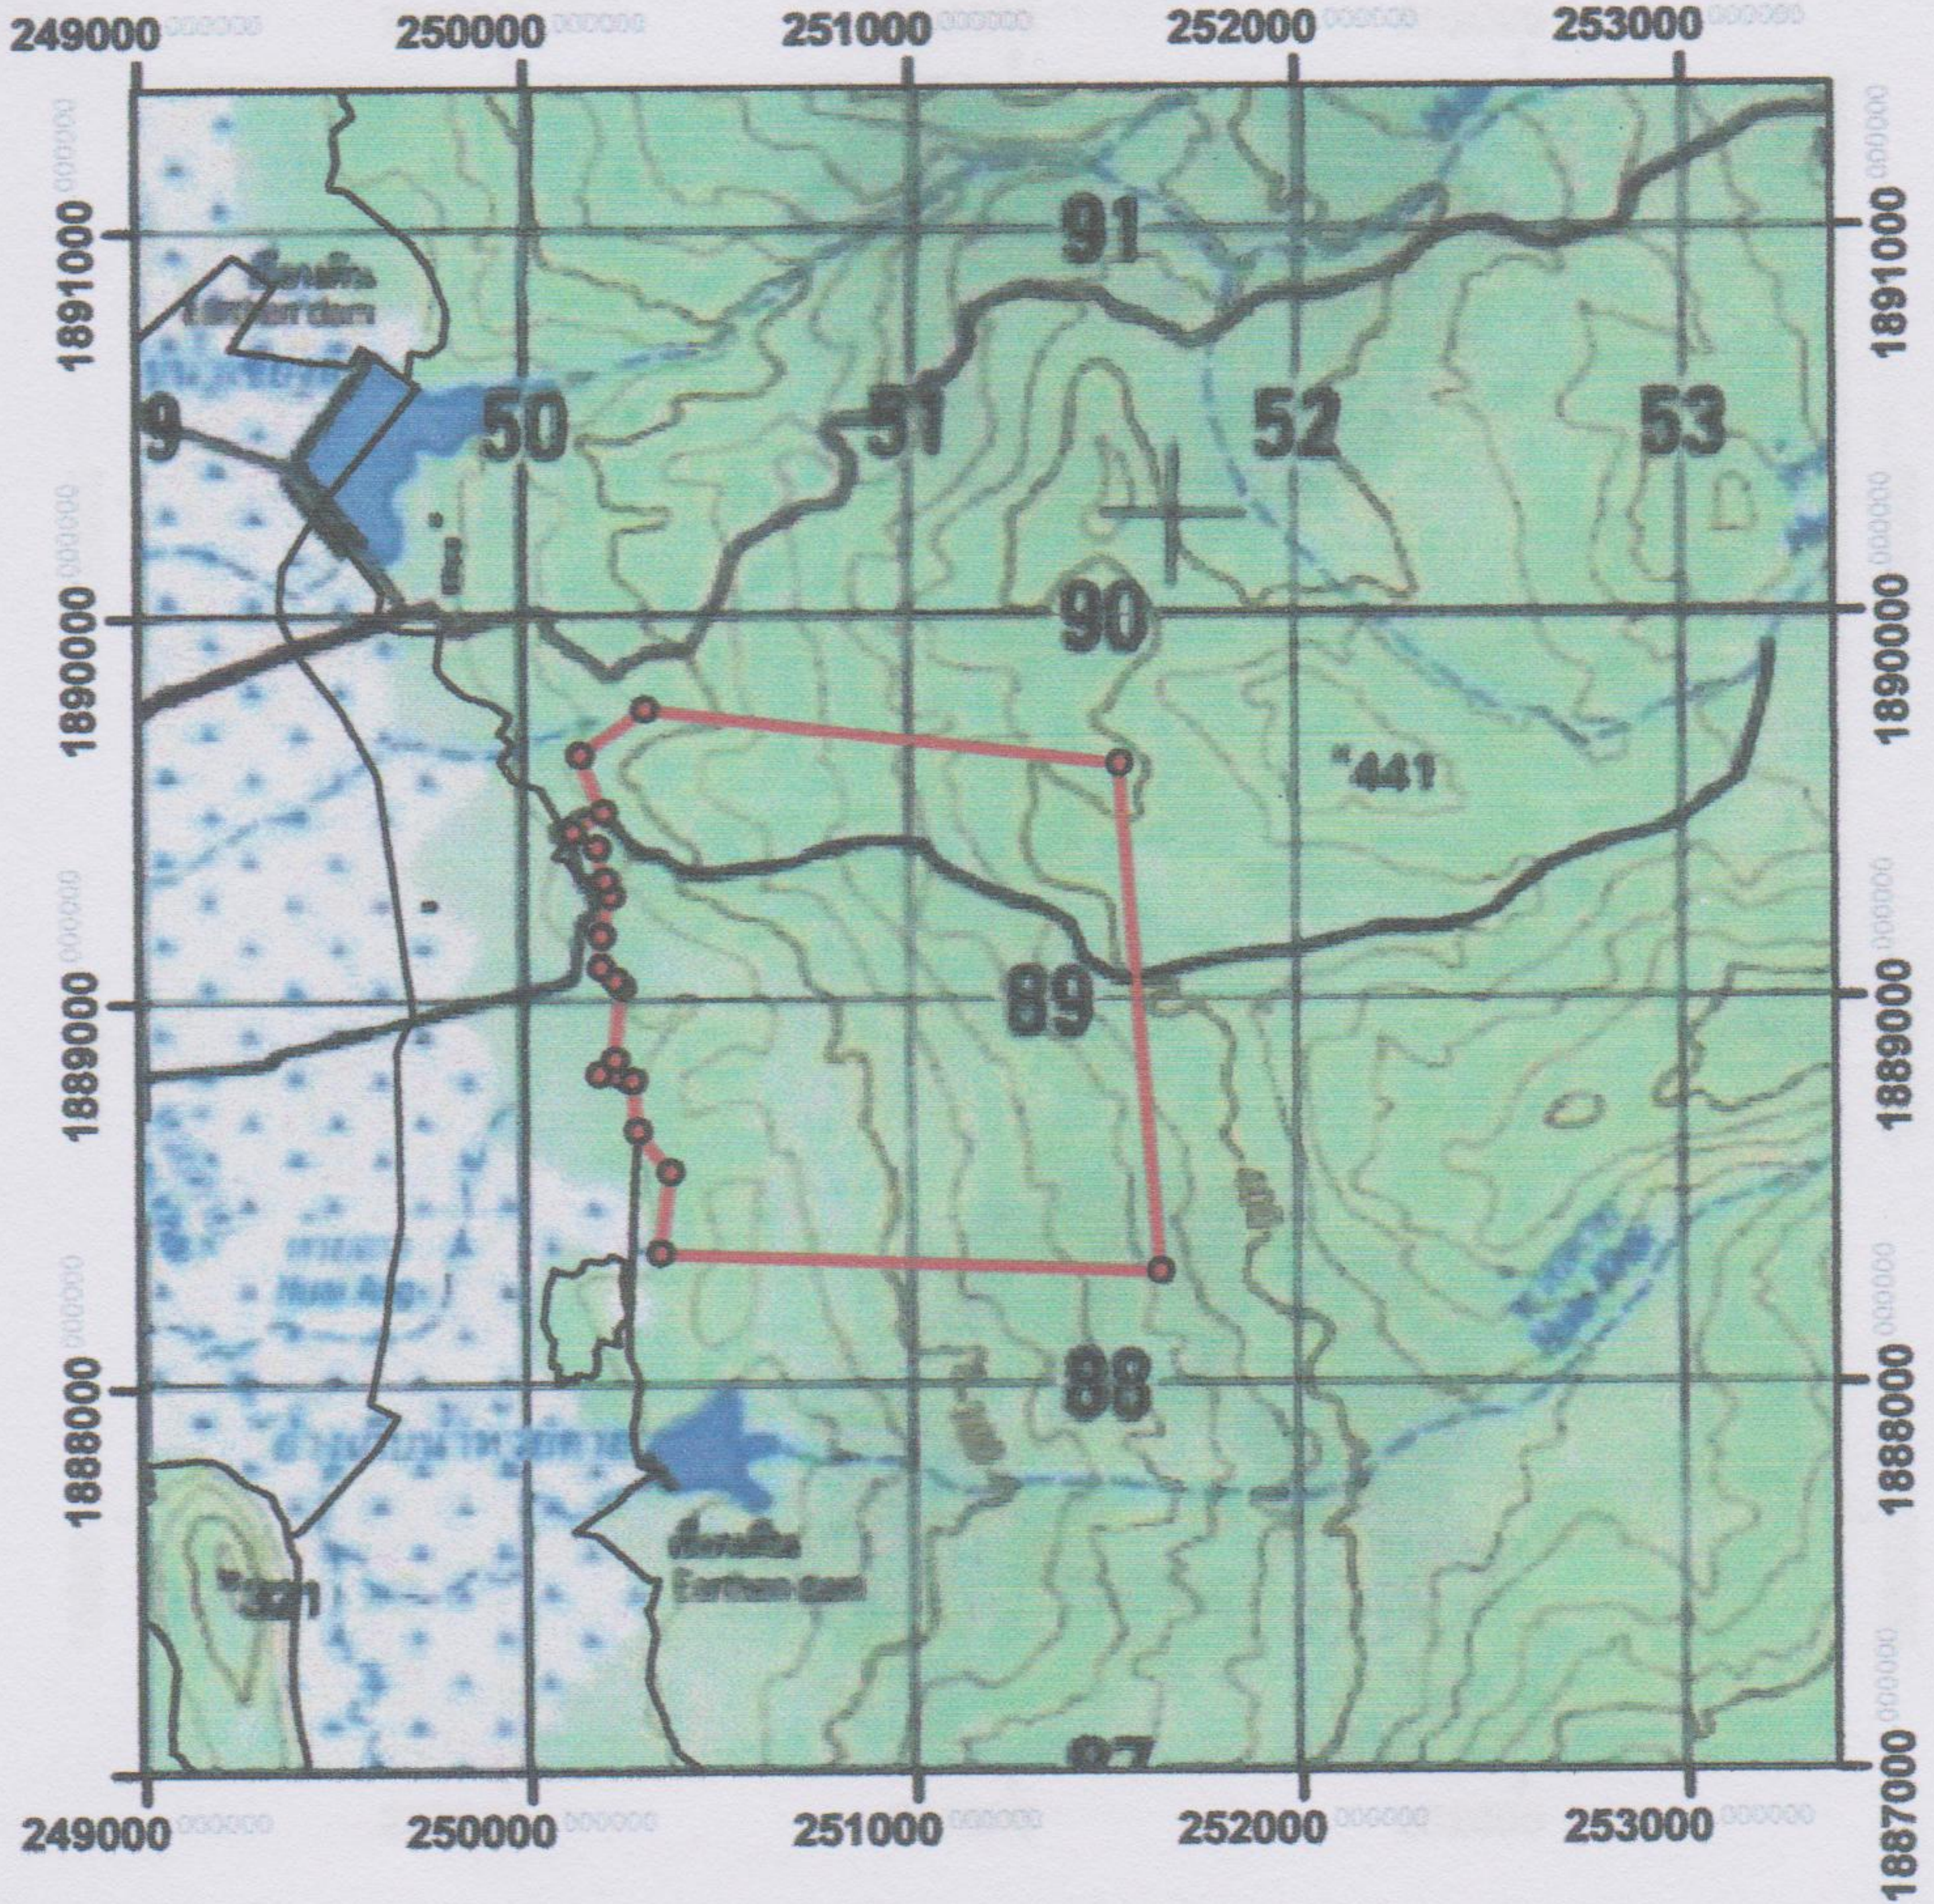

แผนที่แสดงขอบเขตและรายละเอียดป่าชุมชน
บ้านโคกล่าม หมู่ที่ 3 ตำบลกุดหมากไฟ อำเภอหนองวัวซอ จังหวัดอุดรธานี
ในขอบเขตพื้นที่ป่าสงวนแห่งชาติ ป่าแก้งกนก
จำนวนเนื้อที่ 1,000 ไร่

สัญลักษณ์

- พักคป่าบ้านโคกล่าม
- ▭ แปลงป่าบ้านโคกล่าม

ชื่อ..... ผู้ตรวจสอบ
(นาย.....)
นาย.....

ชื่อ..... ผู้นำตรวจ
(นาย.....)
นาย.....

ชื่อ..... ผู้ตรวจสอบ
(นาย.....)

ชื่อ..... ผู้นำตรวจ
(นาย.....)

สำนักงานทรัพยากรป่าไม้ที่ 6 (อุดรธานี)